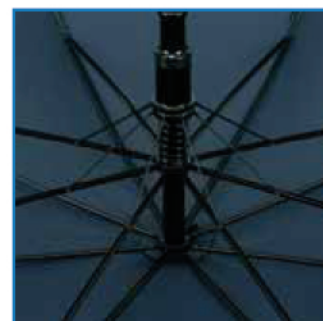

CLASSICLINE

Stockschirm, Automatik,
Polyester Pongée, mattgummierte Plastikkrücke, Stahlstock ø 14mm, schwarzes Paragongestell 70/8

Regular automatic,
polyester pongée, matt-rubber-coated plastic crook, steel shaft ø 14mm, black paragon frame 70/8

Mattgummierter Griff
Rubber-coated handle

Siebdruck
Screen print

Siebdruck
Screen print

Siebdruck
Screen print

Stabiles Gestell
Stable frame

Schwarz eloxierter Stahlstock ø 14mm
Black-anodized steel shaft ø 14 mm