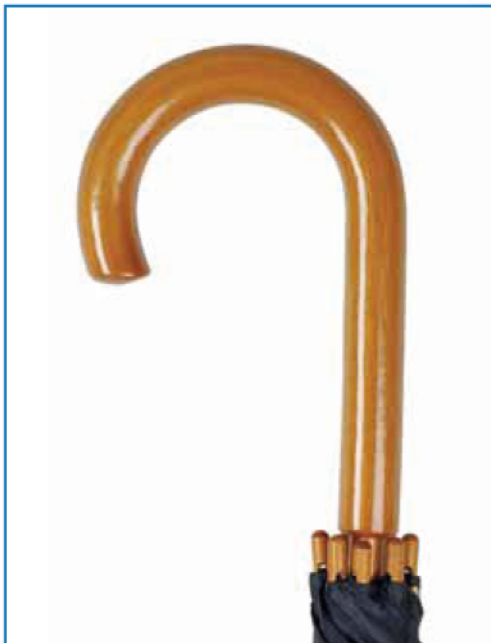

WALKER

Stockschild, Automatik,
Polyesterbezug,
Holzstock ø 14mm, Holzkrücke
und -spitzen, schwarzes
Paragongestell 60/8

Stick umbrella, automatic,
polyester cover, wooden
shaft ø 14mm, wooden crook
handle and tips, black
paragon frame 60/8

Polyesterbezug
Polyester cover

ø 100cm

Siebdruck
Screen print

Siebdruck
Screen print

Siebdruck
Screen print

Lasergravur
Laser engraving

Echtholzkrücke und -spitzen
Genuine wooden crook handle and tips

L = 85cm